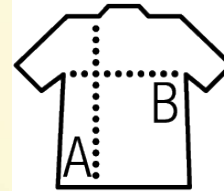

CHAQUETA DE NIÑO SOFTSHELL CON CAPUCHA

Calidad

SOFTSHELL 340

94% poliéster - 6% elastano

8000mm membrana impermeable y transpirable

Estilo

DEPORTIVO

2 bolsillos laterales y 1 bolsillo en el pecho con cremallera

Puños ajustables con velcro®

Capucha sin cordón ajustable

Tamaño	6 ans	8 ans	10 ans	12 ans
	106/116 cm	118/128 cm	130/140 cm	142/152 cm

PACKING

1

10

tamaño de la caja 45 x 34 x 25 cm
weight : 5,7 kg

CARACTERÍSTICAS