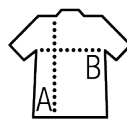

## CAMISETA NIÑO AJUSTADA DE PUNTO LISO

### Calidad

PUNTO LISO 175  
100% algodón biológico  
100% algodón biológico cardado ligero con  
tratamiento enzimático

### Estilo

Cuello redondo  
Tapacosturas en el cuello  
Corte ajustado  
Tubular

Talla	2 ans	4 ans	6 ans	8 ans	10 ans	12 ans
cm	86/94 cm	96/104 cm	106/116 cm	118/128 cm	130/140 cm	142/152 cm
A/B	39/26	42/29	45/32	48/35	51/38	54/41