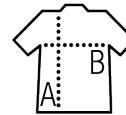

CAMISETA UNISEX AJUSTADA DE PUNTO

Calidad

PUNTO LISO 140 - UNISEX
100% algodón biológico
cardado con tratamiento enzimático

Estilo

Cuello redondo
Corte ajustado
Tubular

Talla	XS	S	M	L	XL	XXL	3XL	4XL
A/B	67/44	69/47	71/50	73/53	75/56	77/59	79/62	81/65

EMPAQUE

100

100

Tamaño de la caja : 55 x 41 x 32 cm
Peso por caja : 13,1 kg

CARACTERÍSTICAS

Blanco

Rojo

Azul royal