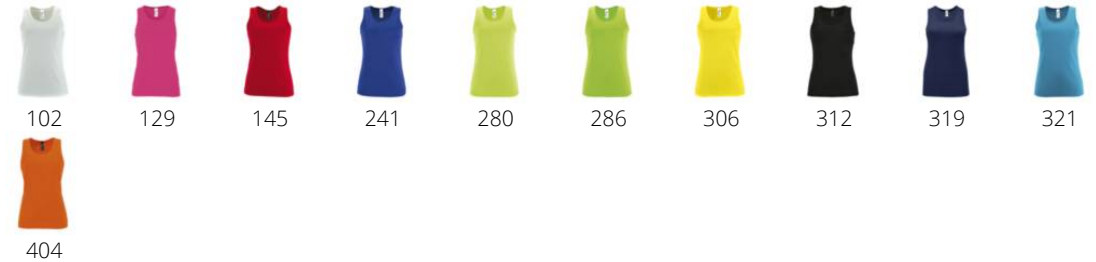

### Estilo

Cortado y cosido  
Corte ajustado  
Espalda de nadador  
Dobladillo en el cuello y en las sisas

Tamaño	XS	S	M	L	XL	XXL
	61/35	63/38	65/41	67/44	69/47	71/50

### CARACTERÍSTICAS

SUBLIMATION  
PRINTING

TEAR AWAY

SPORTY TT MEN  
02073