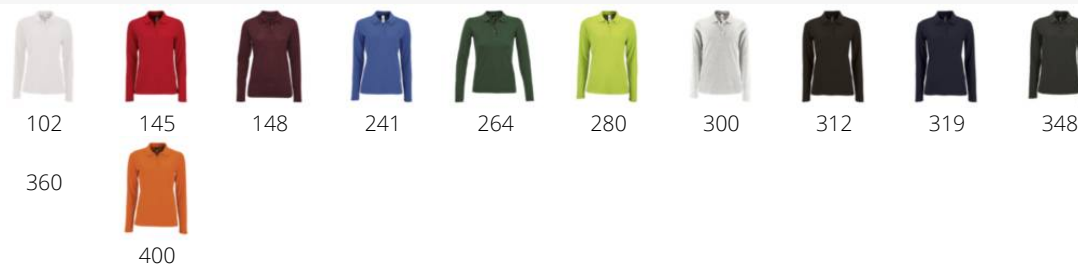

POLO PIQUÉ DE MANGA LARGA DE MUJER

Calidad

TEJIDO PIQUÉ 180
100% algodón peinado
Acabado de canalé 1x1 en el cuello

Estilo

Manga larga
Tapeta de 3 botones
Corte ajustado
Tapacosturas en el interior del cuello

Tamaño	S	M	L	XL	XXL	3XL
	63/42	65/45	67/48	68/51	69/54	70/57

PACKING

5

50

tamaño de la caja 50 x 35 x 30 cm
weight : 11 kg

CARACTERÍSTICAS