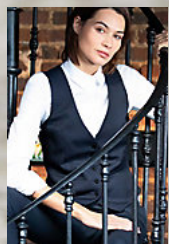

NEOBLU MAX WOMEN
03167