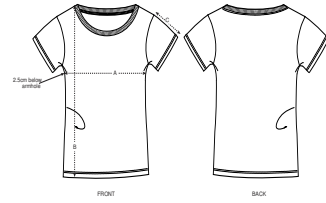

Size guide

SIZES		XS	S	M	L	XL	XXL	XXXL
A	Half Chest	42	45	48	51	54	57	60
B	Body Length	62	64	66	68	69	69	69
C	Sleeve Length	15	15	16	16	17	17	17.5

WHITES

WHITE