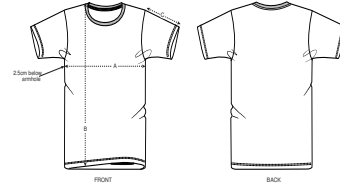

UNISEX CAMISETAS
ROCKER

STTU758

La camiseta Essential unisex

Punto de jersey sencillo
100% algodón orgánico hilado y peinado
150 GSM

- Manga pegada
- Cuello de canalé 1x1
- Bies interior de tejido principal en el cuello
- Tubular

CORTE NORMAL

| | | | | | | | | | |
|------|----|---|---|---|----|-----|------|--------|---------|
| XXS* | XS | S | M | L | XL | XXL | XXXL | XXXXL* | XXXXXL* |
|------|----|---|---|---|----|-----|------|--------|---------|

Size guide

| SIZES | | XXS | XS | S | M | L | XL | XXL | XXXL | XXXXL | XXXXXL |
|-------|---------------|------|----|----|----|----|----|-----|------|-------|--------|
| A | Half Chest | 45 | 47 | 50 | 53 | 56 | 59 | 62 | 65 | 70 | 75 |
| B | Body Length | 64 | 66 | 69 | 72 | 74 | 76 | 78 | 80 | 82 | 84 |
| C | Sleeve Length | 18.5 | 19 | 20 | 21 | 22 | 22 | 23 | 24 | 24 | 24.5 |