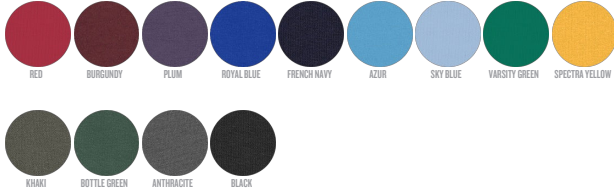

WHITES

COLORS

ESSENTIAL HEATHERS

**Size available on limited number of colours. Please check our webshop for latest information*

Combo options

Printing Specifications

Adecuado para todo tipo de técnicas de impresión. Visite nuestra página web para más información.