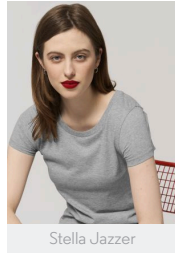

Combo options

Printing Specifications

Adecuado para todo tipo de técnicas de impresión. Visite nuestra página web para más información.

STANLEY/STELLA

Wash similar colours together, no ironing on print, wash and iron inside out.