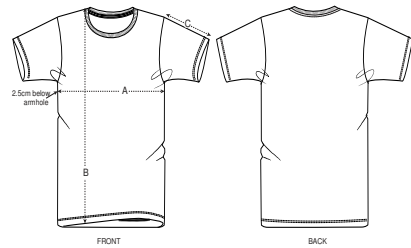

UNISEX CAMISETAS  
**CREATOR DENIM**

STTU756

**La camiseta denim unisex**

Punto de jersey sencillo  
100% algodón orgánico hilado y peinado  
155 GSM

- Manga pegada
- Cuello de canalé 1x1
- Bies interior de tejido principal en el cuello
- Puntada doble ancha en puños y bajo
- Efecto desgastado en todas las costuras
- Prenda teñida con índigo, la apariencia de cada prenda puede variar, el color puede borrarse, siga nuestra etiqueta de cuidado
- Lea cuidadosamente las recomendaciones de impresión

COLORS

CORTE NORMAL

XS	S	M	L	XL	XXL
----	---	---	---	----	-----

Size guide

SIZES		XS	S	M	L	XL	XXL
A	Half Chest	46	49	52	55	58	61
B	Body Length	66	69	72	74	76	78
C	Sleeve Length	19.5	20.5	21.5	22.5	22.5	23.5

Printing Specifications

Adecuado para todo tipo de técnicas de impresión. Visite nuestra página web para más información.

**STANLEY/STELLA**

Lavar con colores similares, no planchar el estampado, dar la vuelta a la prenda para lavarla, plancharla por el revés.