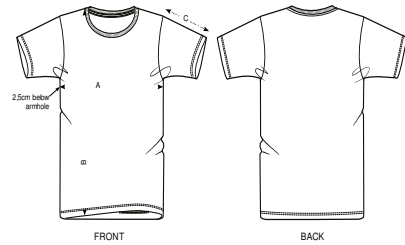

UNISEX CAMISETAS  
**LEADS**

STTM528

**La camiseta Essential unisex**

Punto de jersey sencillo  
100% algodón orgánico hilado y peinado  
155 GSM

- Manga pegada
- Cuello de canalé 1x1
- Bies interior de tejido principal en el cuello
- Puntada doble estrecha en puños y bajo

CORTE NORMAL

Size guide

SIZES		XXS	XS	S	M	L	XL	XXL	XXXL
A	Half Chest	42.5	45	48	51	54	57	60	63
B	Body Length	64.5	67.5	69.5	71.5	73.5	75.5	77.5	79.5
C	Sleeve Length	19	19.5	20.5	20.5	21.5	21.5	22.5	23.5