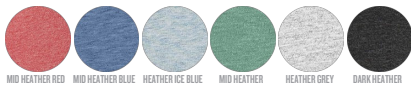

NIÑOS CAMISETAS
MINI STANLEY PAINTS

STTB938

Camiseta de cuello redondo

Punto de jersey sencillo
100% algodón orgánico hilado y peinado
155 GSM

- Manga pegada
- Borde de canalé 1x1 en el cuello
- Cinta en la parte posterior interna del cuello en el mismo tejido
- Pespunte doble en el borde de mangas y bajo

CORTE NORMAL

WHITES

WHITE

COLORS

BRIGHT ORANGE

RED

BURGUNDY

ROYAL BLUE

NAVY

AZUR

BABY BLUE

OCEAN DEPTH

LIGHT OPALINE

CARIBBEAN BLUE

VIVID GREEN

FRESH GREEN

ANTHRACITE

BLACK

ESSENTIAL HEATHERS

MID HEATHER RED

MID HEATHER BLUE

HEATHER ICE BLUE

MID HEATHER GREEN

HEATHER GREY