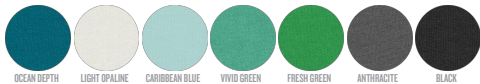

NIÑOS CAMISETAS
MINI STANLEY PAINTS

STTB938

Camiseta de cuello redondo

Punto de jersey sencillo
100% algodón orgánico hilado y peinado
155 GSM

- Manga pegada
- Borde de canalé 1x1 en el cuello
- Cinta en la parte posterior interna del cuello en el mismo tejido
- Pespunte doble en el borde de mangas y bajo

CORTE NORMAL

WHITES

WHITE

COLORS

BRIGHT ORANGE

RED

BURGUNDY

ROYAL BLUE

NAVY

AZUR

BABY BLUE

OCEAN DEPTH

LIGHT OPALINE

CARIBBEAN BLUE

VIVID GREEN

FRESH GREEN

ANTHRACITE

BLACK

ESSENTIAL HEATHERS

MID HEATHER RED

MID HEATHER BLUE

HEATHER ICE BLUE

MID HEATHER GREEN

HEATHER GREY